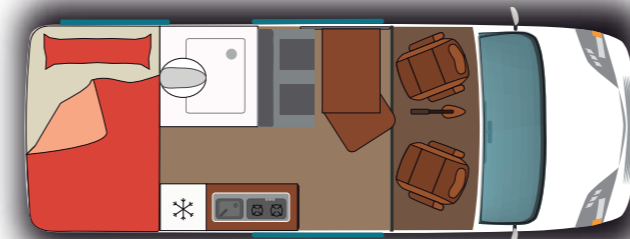

PORQUE LAS OPORTUNIDADES NO LLEGAN
...HAS DE LLEGAR TÚ A ELLAS

FIAT
DUCATO
600

CamperCas

www.campercas.com
691 639 504 - 605 86 40 98
info@campercas.com

MODELO CÁMPER
VELETA

FIAT DUCATO FURGÓN 35 MULTIJET 2.3 150 CV 6 VEL. EURO6

MUEBLE DE MADERA CONTRACHAPADA APLACADA EN HPL
CON EL ESPACIO DE ALMACENAJE APROVECHADO AL 100%

NEVERA THETFORD 1090 DE 80 LITROS, CENTRALITA CBE
PC100, ARMARIOS Y CAJONES APROVECHADOS AL 100%

ZONA MALETERO 121 CM X 76 CM
ZONA COMEDOR 145 CM X 115 CM

2 CAMAS TRASERAS (UNA ELÉCTRICA)
185 CM X 127 CM

BAÑO COMPLETO CON WC, DUCHA Y
LAVABO ESCAMOTEABLE (INTEGRADO)

EQUIPAMIENTO CÁMPER

- Aislamiento de paredes y techo Kaiflex de 20mm
- Panelado completo con paneles de poliéster
- Depósito de aguas limpias de 145 litros
- Depósito de aguas grises de 90 litros
- Instalación completa de agua fría y caliente
- Cocina / Fregadero Dometic MO 9722R
- Instalación completa de gas
- Mueble personalizado para cliente aficionado al sky
- Suelo de madera contrachapada forrado en vinilo
- Luces LED en sitios estratégicos
- Instalación de la Batería auxiliar y Buster
- Instalación eléctrica con toma exterior 230V
- Nevera de compresor alta calidad Thetford 1090
- Centralita Schaudt EBL-211 (Control inteligente)
- Calefacción y agua caliente
- Webasto DualTop EVO 6 con 4 salidas
- 2 Claraboyas Dometic 700x500
- Asiento para 2 plazas
- Baño: WC Thetford C403, Ducha y Lavabo
- 2 Ventanas Dometic Carbest 960 x 450
- Inversor Dometic de 350W
- Placa solar rígida de 150W
- Colchones a medida (Alta densidad)
- Cama eléctrica en la parte trasera
- Con huecos para guardar mesa y sillas camping
- Mosquitera para puerta corredera
- Cámara de marcha atrás tipo Origen