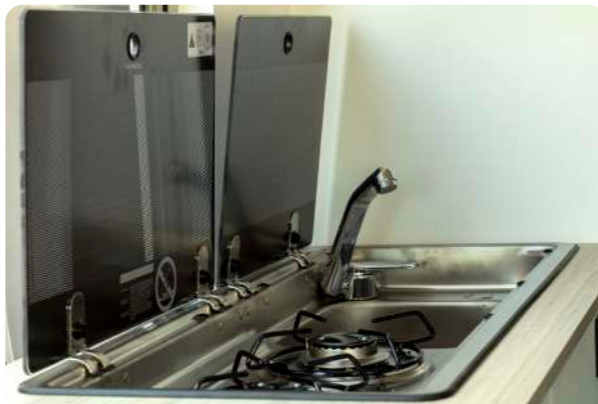

MUEBLE DE MADERA CONTRACHAPADA APLACADA EN HPL
CON EL ESPACIO DE ALMACENAJE APROVECHADO AL 100%

NEVERA THETFORD 1090 DE 80 LITROS, CENTRALITA CBE
PC100, ARMARIOS Y CAJONES APROVECHADOS AL 100%

ZONA MALETERO 121 CM X 76 CM
ZONA COMEDOR 145 CM X 115 CM

2 CAMAS TRASERAS (UNA ELÉCTRICA)
185 CM X 127 CM

BAÑO COMPLETO CON WC, DUCHA Y
LAVABO ESCAMOTEABLE (INTEGRADO)

EQUIPAMIENTO CÁMPER

- Aislamiento de paredes y techo Kaiflex de 20mm
- Panelado completo con paneles de poliéster
- Depósito de aguas limpias de 145 litros
- Depósito de aguas grises de 90 litros
- Instalación completa de agua fría y caliente
- Cocina / Fregadero Dometic MO 9722R
- Instalación completa de gas
- Mueble personalizado para cliente aficionado al sky
- Suelo de madera contrachapada forrado en vinilo
- Luces LED en sitios estratégicos
- Instalación de la Batería auxiliar y Buster
- Instalación eléctrica con toma exterior 230V
- Nevera de compresor alta calidad Thetford 1090
- Centralita Schaudt EBL-211 (Control inteligente)
- Calefacción y agua caliente
- Webasto DualTop EVO 6 con 4 salidas
- 2 Claraboyas Dometic 700x500
- Asiento para 2 plazas
- Baño: WC Thetford C403, Ducha y Lavabo
- 2 Ventanas Dometic Carbest 960 x 450
- Inversor Dometic de 350W
- Placa solar rígida de 150W
- Colchones a medida (Alta densidad)
- Cama eléctrica en la parte trasera
- Con huecos para guardar mesa y sillas camping
- Mosquitera para puerta corredera
- Cámara de marcha atrás tipo Origen