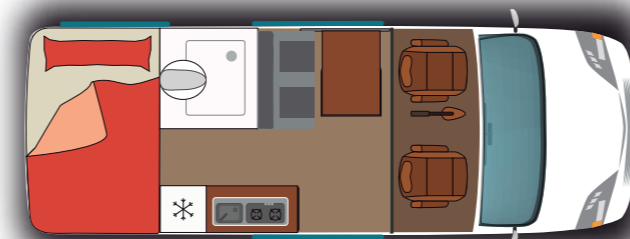

PORQUE LAS OPORTUNIDADES NO LLEGAN
...HAS DE LLEGAR TÚ A ELLAS

FIAT
DUCATO
600

CamperCas

www.campercas.com
691 639 504 - 605 86 40 98
info@campercas.com

MODELO CÁMPER
VELETA

FIAT DUCATO FURGÓN 35 MULTIJET 2.3 150 CV 6 VEL. EURO6

MUEBLE DE MADERA CONTRACHAPADA APLACADA EN HPL
CON EL ESPACIO DE ALMACENAJE APROVECHADO AL 100%

NEVERA THETFORD 1090 DE 80 LITROS, CENTRALITA CBE
PC100, ARMARIOS Y CAJONES APROVECHADOS AL 100%

ZONA MALETERO 121 CM X 76 CM
ZONA COMEDOR 145 CM X 115 CM

2 CAMAS TRASERAS (UNA ELÉCTRICA)
185 CM X 127 CM

BAÑO COMPLETO CON WC, DUCHA Y
LAVABO ESCAMOTEABLE (INTEGRADO)

EQUIPAMIENTO CÁMPER

- Aislamiento de paredes y techo Kaiflex de 20mm
- Panelado completo con paneles de poliéster
- Depósito de aguas limpias de 145 litros
- Depósito de aguas grises de 90 litros
- Instalación completa de agua fría y caliente
- Cocina / Fregadero Dometic MO 9722R
- Instalación completa de gas
- Mueble personalizado para cliente aficionado al sky
- Suelo de madera contrachapada forrado en vinilo
- Luces LED en sitios estratégicos
- Instalación de la Batería auxiliar y Buster
- Instalación eléctrica con toma exterior 230V
- Nevera de compresor alta calidad Thetford 1090
- Centralita Schaudt EBL-211 (Control inteligente)
- Calefacción y agua caliente
- Webasto DualTop EVO 6 con 4 salidas
- 2 Claraboyas Dometic 700x500
- Asiento para 2 plazas
- Baño: WC Thetford C403, Ducha y Lavabo
- 2 Ventanas Dometic Carbest 960 x 450
- Inversor Dometic de 350W
- Placa solar rígida de 150W
- Colchones a medida (Alta densidad)
- Cama eléctrica en la parte trasera
- Con huecos para guardar mesa y sillas camping
- Mosquitera para puerta corredera
- Cámara de marcha atrás tipo Origen