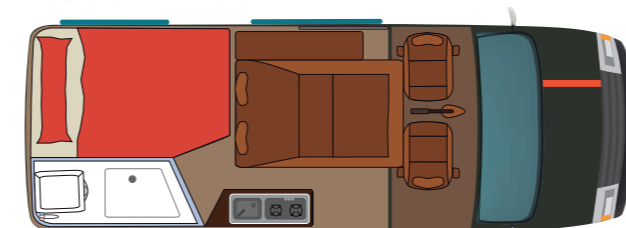

MALETERO ORGANIZADO PARA UN APROVECHAMIENTO DEL 100% DEL ESPACIO CON ACCESO AL WC Y DUCHA

NEVERA DE 70 LITROS CON CONGELADOR Y APERTURA LATERAL PARA FÁCIL EXTRACCIÓN DESDE EL INTERIOR / EXTERIOR

COCINA Y FREGADERO DE ALTA CALIDAD CON TAPAS INDIVIDUALES DE CRISTAL Y FÁCIL DE LIMPIAR

POSICIÓN DE DÍA

CAMA TRASERA
195 CM X 117 CM

ZONA DE COMEDOR
130 CM X 100 CM

POSICIÓN DE NOCHE

ASIENTO/CAMA EN POSICIÓN Cama
185 CM X 125 CM

BAÑO COMPLETO Y CÓMODO CON WC, DUCHA Y LAVABO ESCAMOTEABLE

EQUIPAMIENTO CÁMPER