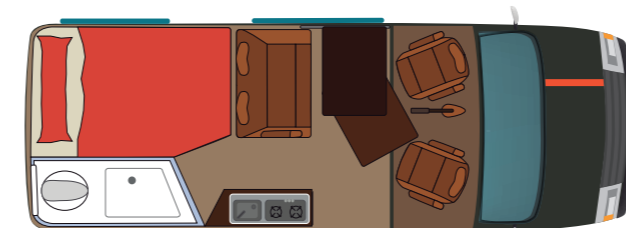

MALETERO ORGANIZADO PARA UN APROVECHAMIENTO DEL 100% DEL ESPACIO CON ACCESO AL WC Y DUCHA

NEVERA DE 70 LITROS CON CONGELADOR Y APERTURA LATERAL PARA FÁCIL EXTRACCIÓN DESDE EL INTERIOR / EXTERIOR

COCINA Y FREGADERO DE ALTA CALIDAD CON TAPAS INDIVIDUALES DE CRISTAL Y FÁCIL DE LIMPIAR

POSICIÓN DE DÍA

CAMA TRASERA
195 CM X 117 CM

ZONA DE COMEDOR
130 CM X 100 CM

POSICIÓN DE NOCHE

ASIENTO/CAMA EN POSICIÓN Cama
185 CM X 125 CM

BAÑO COMPLETO Y CÓMODO CON WC, DUCHA Y LAVABO ESCAMOTEABLE

EQUIPAMIENTO CÁMPER